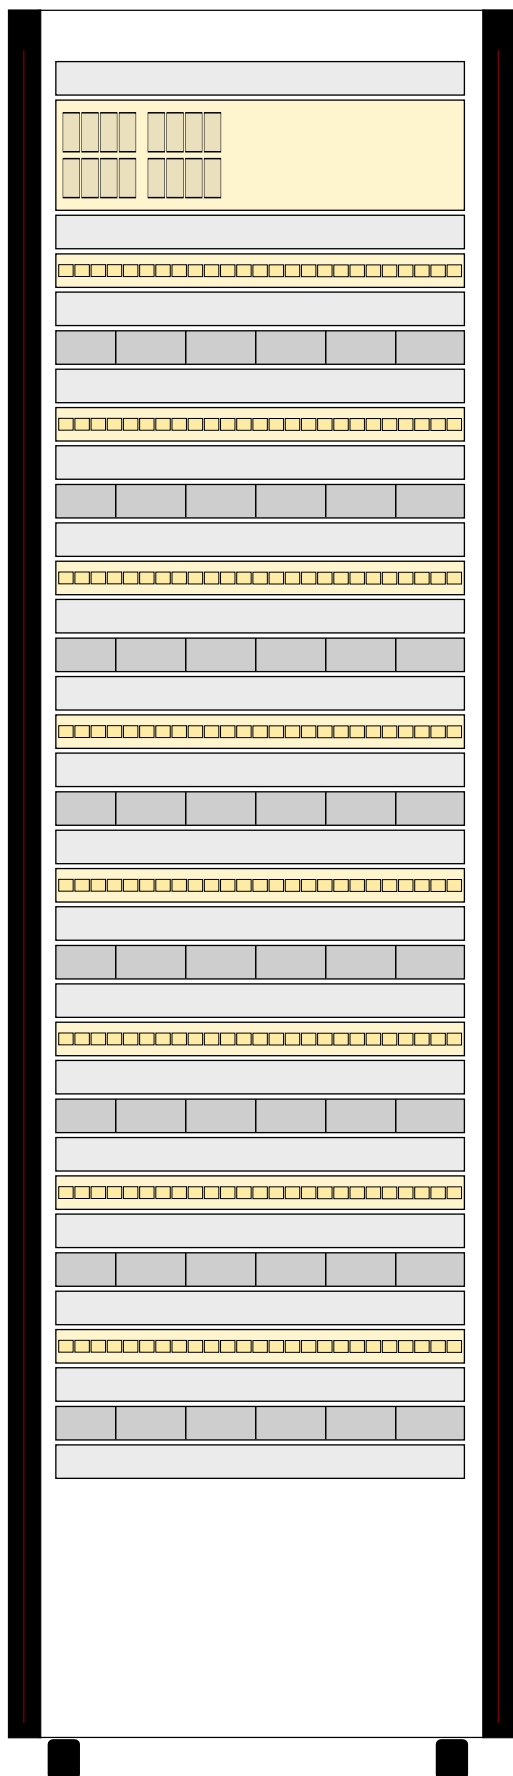

# RACK 03 (DATA CENTER - PABX)

- 01
- 02 *Frente Falsa 1U*
- 03 *Central Telefônica*
- 04
- 05
- 06 *Frente Falsa 1U*
- 07 *Voice Panel 30 posições (1 ao 30)*
- 08 *Frente Falsa 1U*
- 09 *Guia de cabos*
- 10 *Frente Falsa 1U*
- 11 *Voice Panel 30 posições (31 ao 60)*
- 12 *Frente Falsa 1U*
- 13 *Guia de cabos*
- 14 *Frente Falsa 1U*
- 15 *Voice Panel 30 posições (61 ao 90)*
- 16 *Frente Falsa 1U*
- 17 *Guia de cabos*
- 18 *Frente Falsa 1U*
- 19 *Voice Panel 30 posições (91 ao 120)*
- 20 *Frente Falsa 1U*
- 21 *Guia de cabos*
- 22 *Frente Falsa 1U*
- 23 *Voice Panel 30 posições (Ligação com o novo prédio)*
- 24 *Frente Falsa 1U*
- 25 *Guia de cabos*
- 26 *Frente Falsa 1U*
- 27 *Voice Panel 30 posições (Ligação com o atual CPD)*
- 28 *Frente Falsa 1U*
- 29 *Guia de cabos*
- 30 *Frente Falsa 1U*
- 31 *Voice Panel 30 posições (Ligação com o atual CPD)*
- 32 *Frente Falsa 1U*
- 33 *Guia de cabos*
- 34 *Frente Falsa 1U*
- 35 *Voice Panel 30 posições (Ligação com o atual CPD)*
- 36 *Frente Falsa 1U*
- 37 *Guia de cabos*
- 38 *Frente Falsa 1U*
- 39
- 40
- 41
- 42
- 43
- 44